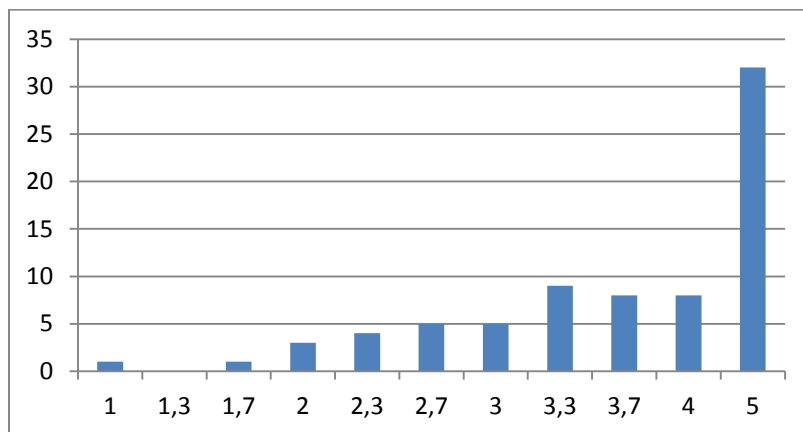

Digitale Medien Nachholklausur WS2011/12

Notenverteilung:

Note	Von	Bis
1,0	95	100
1,3	90	94,5
1,7	85	89,8
2,0	80	84,5
2,3	75	79,5
2,7	70	74,5
3,0	65	69,5
3,3	60	64,5
3,7	55	59,5
4,0	50	54,5
5,0	0	49,5

Schnitt: 3,92 - Durchfallquote: 42%

Lösungsquote einzelner Aufgaben: