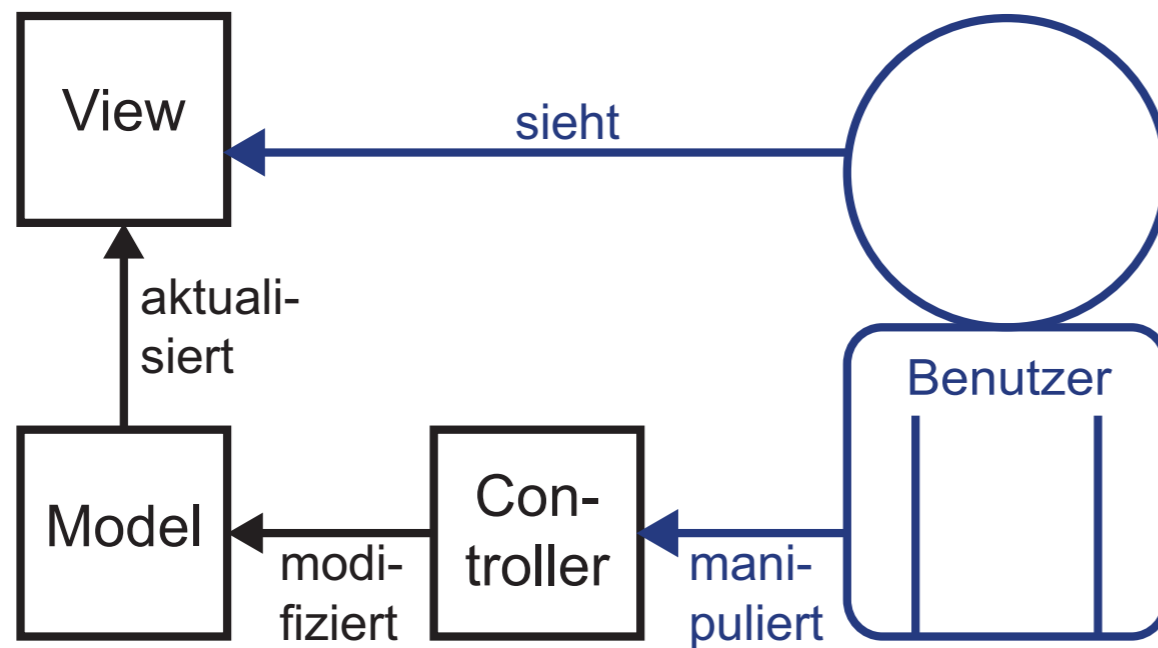

Mensch-Maschine-Interaktion

Kapitel 9 - Einige Grundmuster grafischer Benutzerschnittstellen

- Ein Entwurfsmuster: Model-View-Controller
- Zoomable UIs
- Fokus & Kontext

Model View Controller

MVC Beispiel: Finder bzw. Explorer

MVC Beispiel: 3D Modellierung (hier: Blender)

Kapitel 9 - Einige Grundmuster grafischer Benutzerschnittstellen

- Ein Entwurfsmuster: Model-View-Controller
- Zoomable UIs
- Fokus & Kontext

...Das derzeit wohl bekannteste ZUI...

- Ein Entwurfsmuster: Model-View-Controller
- Zoomable UIs
- Fokus & Kontext

Overview & Detail gleichzeitig in einem ZUI?

Fisheye Objektiv: verschiedene Maßstäbe

Bildautor: mjposner, Quelle:
http://en.wikipedia.org/wiki/File:Car_Fisheye.jpg

Jennifer Tidwell: Designing Interfaces - Patterns for Effective Interaction Design, 2nd edition, O'Reilly 2011

Tidwell Beispiel: Two-Panel Selector

Two-Panel Selector

Mac Mail

What: Put two side-by-side panels on the interface. In the first, show a set of items that the user can select at will; in the other, show the content of the selected item.