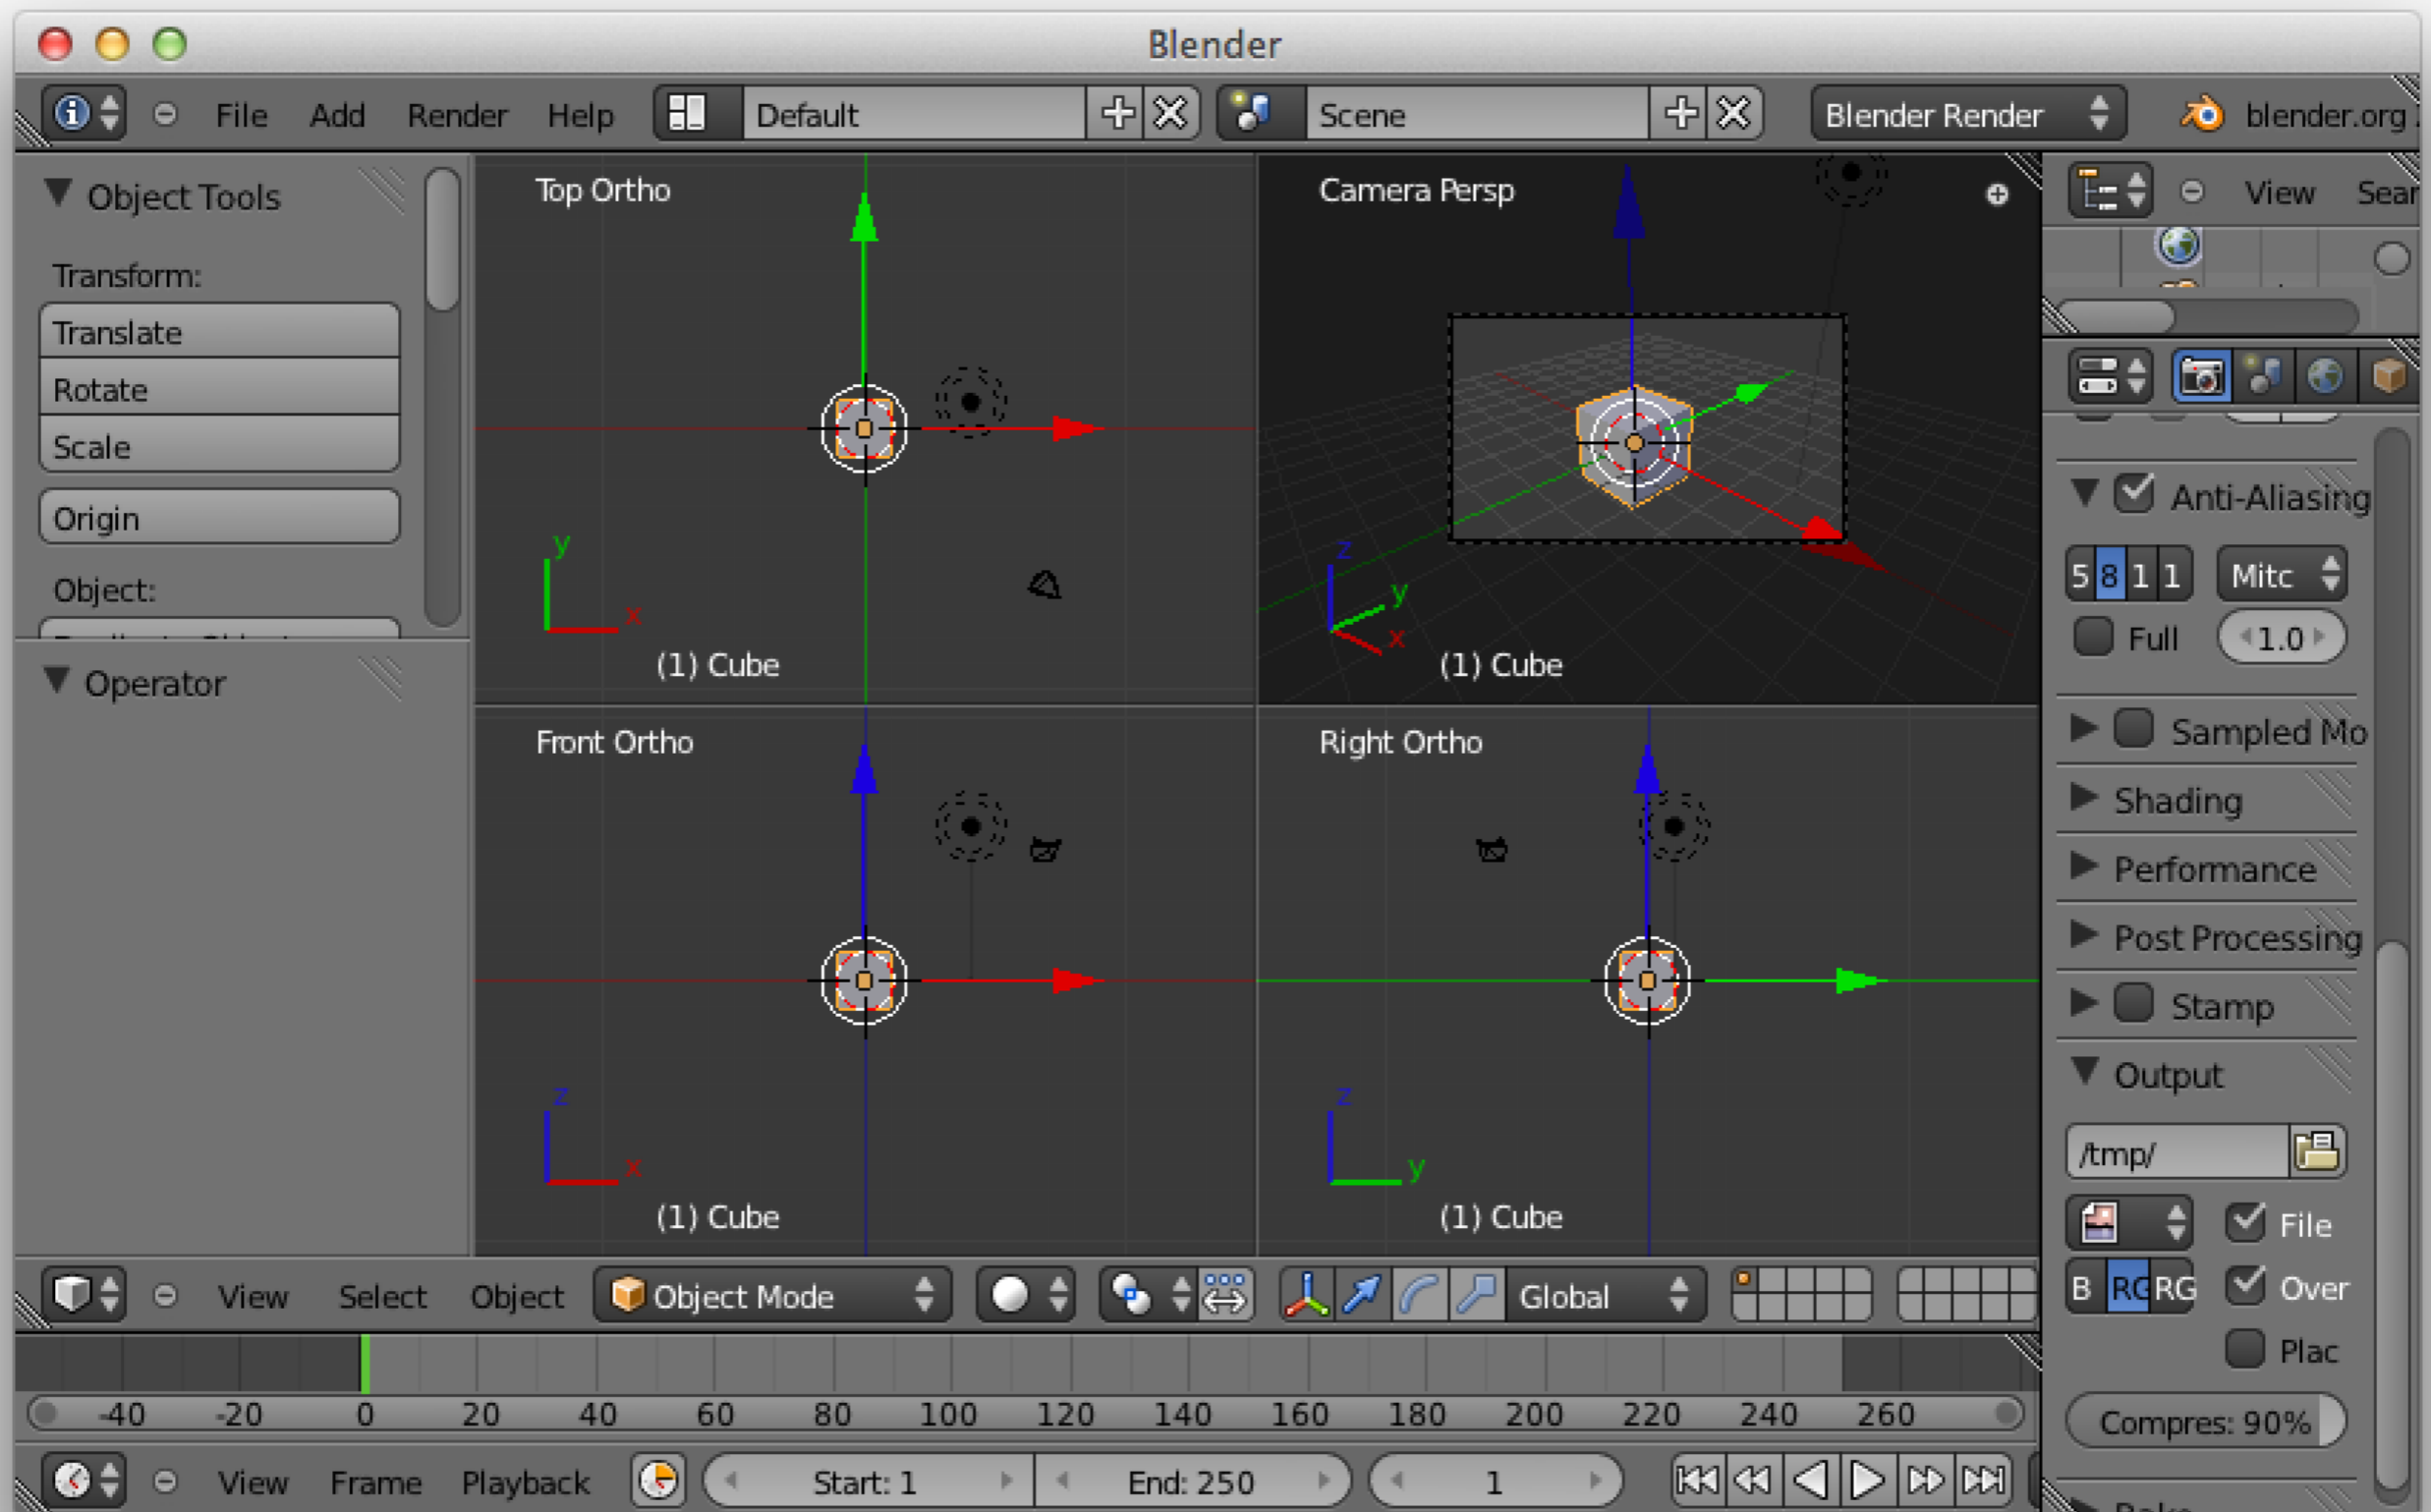

Mensch-Maschine-Interaktion

Kapitel 9 - Einige Grundmuster grafischer Benutzerschnittstellen

- Ein Entwurfsmuster: Model-View-Controller
- Zoomable UIs
- Fokus & Kontext

Model View Controller

MVC Beispiel: Finder bzw. Explorer

MVC Beispiel: 3D Modellierung (hier: Blender)

Kapitel 9 - Einige Grundmuster grafischer Benutzerschnittstellen

- Ein Entwurfsmuster: Model-View-Controller
- Zoomable UIs
- Fokus & Kontext

...Das derzeit wohl bekannteste ZUI...

- Ein Entwurfsmuster: Model-View-Controller
- Zoomable UIs
- Fokus & Kontext

Overview & Detail gleichzeitig in einem ZUI?

Fisheye Objektiv: verschiedene Maßstäbe

Bildautor: mjposner, Quelle:
http://en.wikipedia.org/wiki/File:Car_Fisheye.jpg

Jennifer Tidwell: Designing Interfaces - Patterns for Effective Interaction Design, 2nd edition, O'Reilly 2011

Tidwell Beispiel: Two-Panel Selector

Two-Panel Selector

Mac Mail

What: Put two side-by-side panels on the interface. In the first, show a set of items that the user can select at will; in the other, show the content of the selected item.