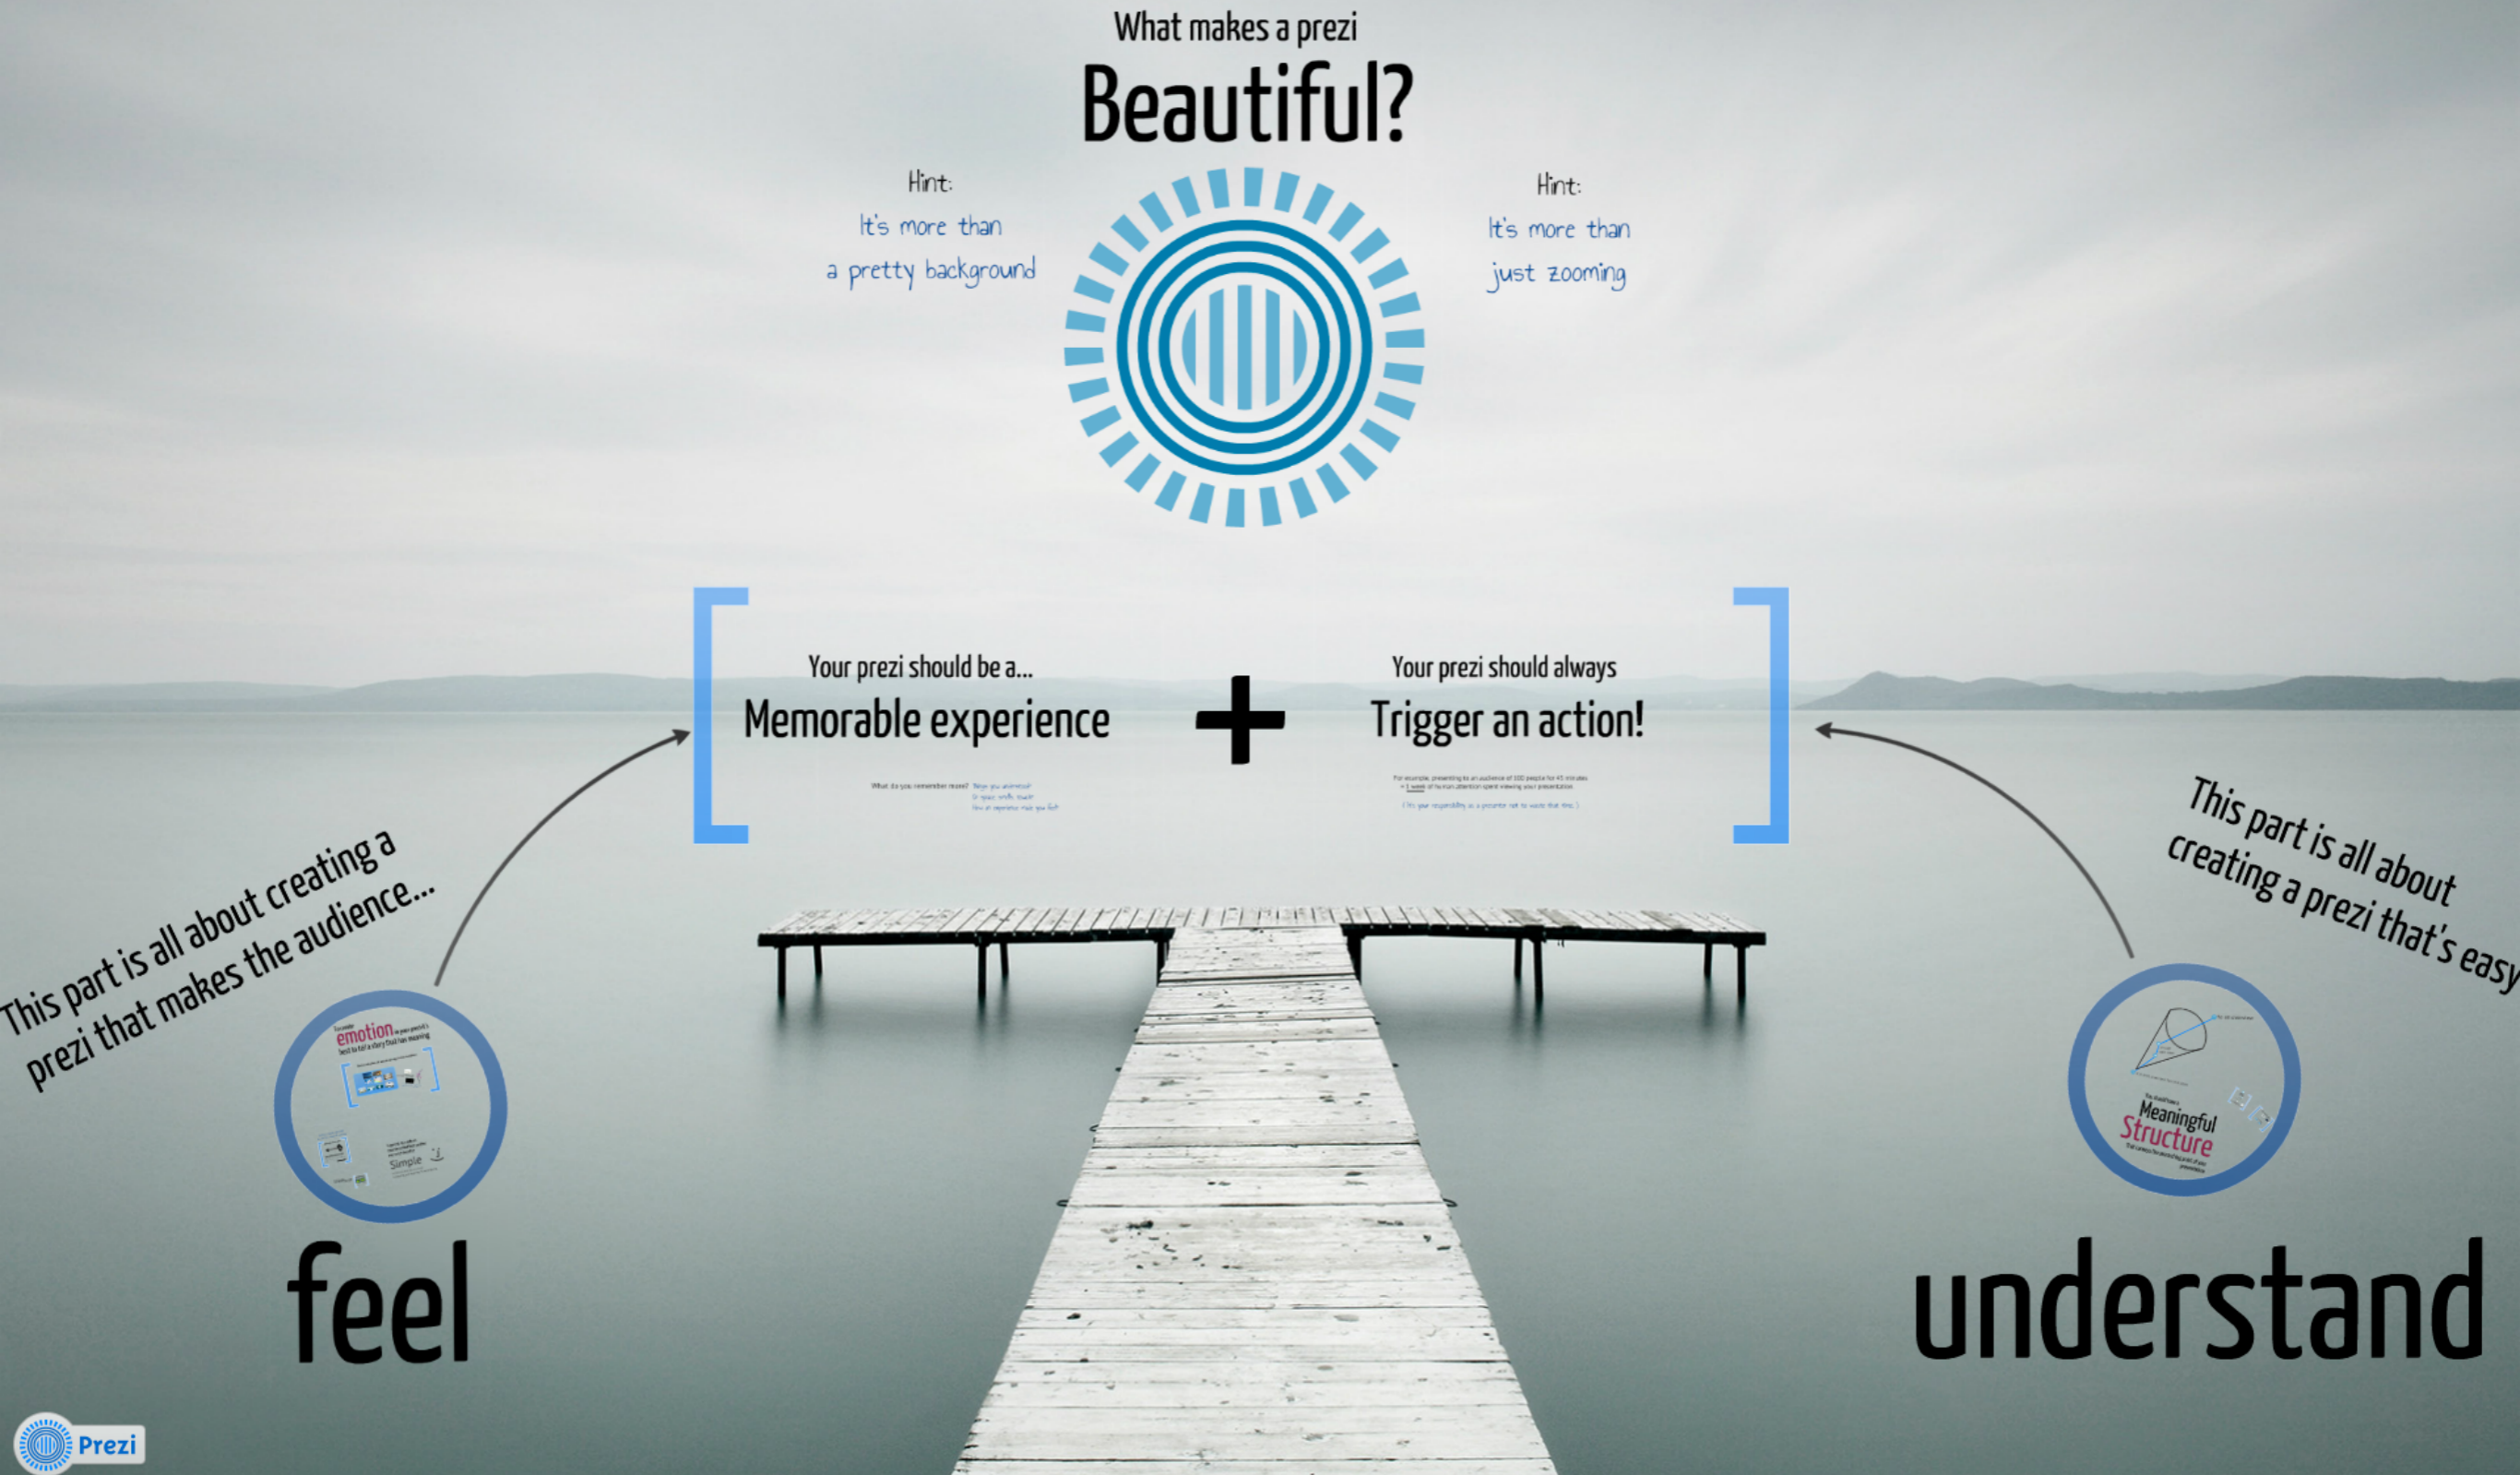

Ein ZUI für Präsentationen: Prezi